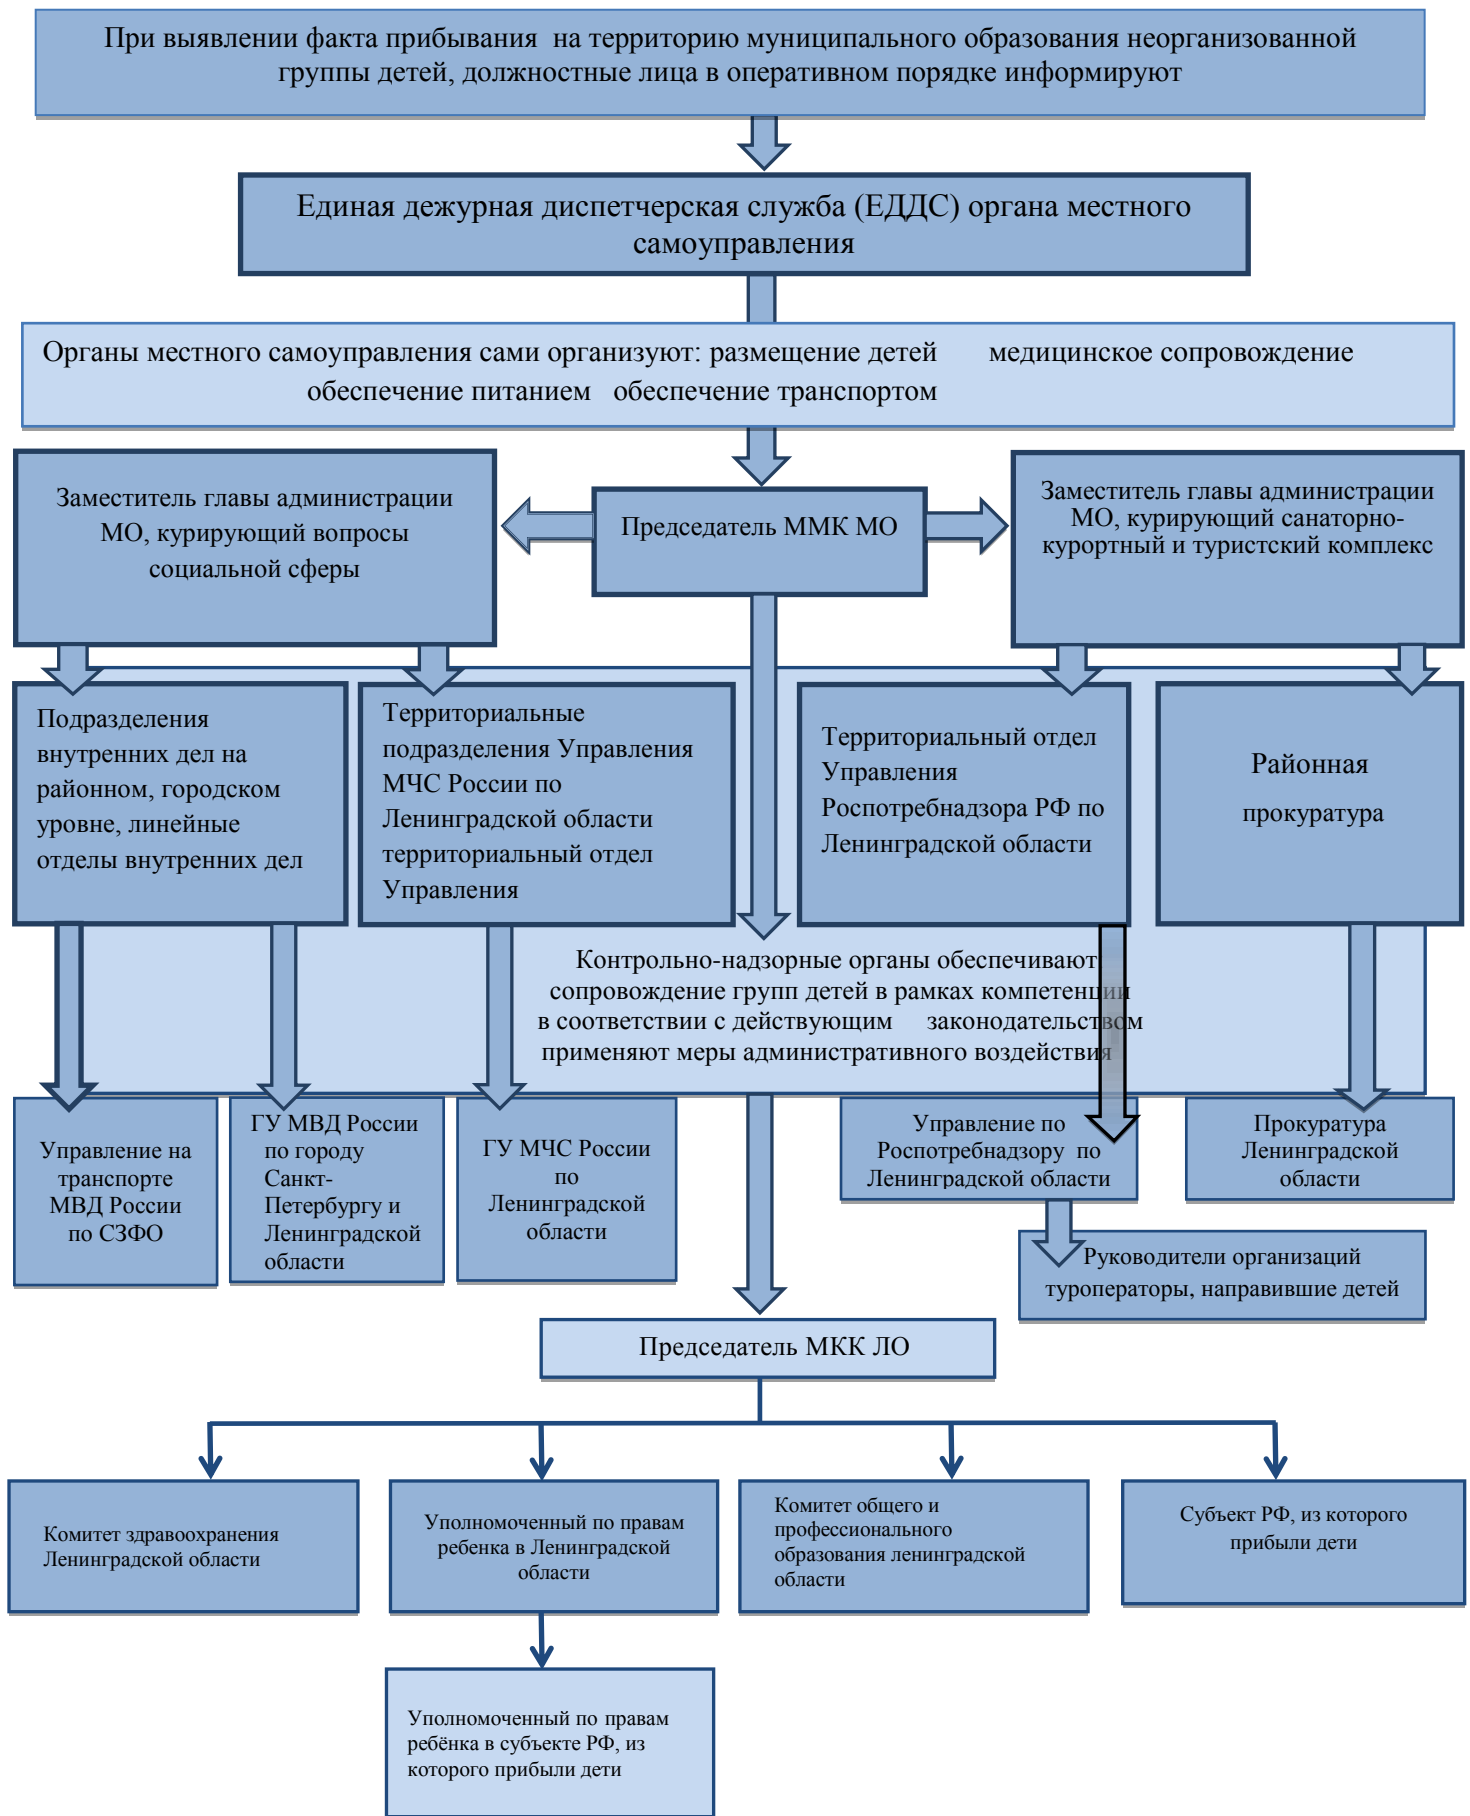

АЛГОРИТМ ДЕЙСТВИЙ

при выявлении неорганизованных заездов групп детей с целью отдыха на территорию
Ленинградской области

*ММК МО - муниципальная межведомственная комиссия по организации отдыха, оздоровления и занятости детей

**МКК ЛО – межведомственная координационная комиссия ЛО по организации отдыха, оздоровления и занятости детей